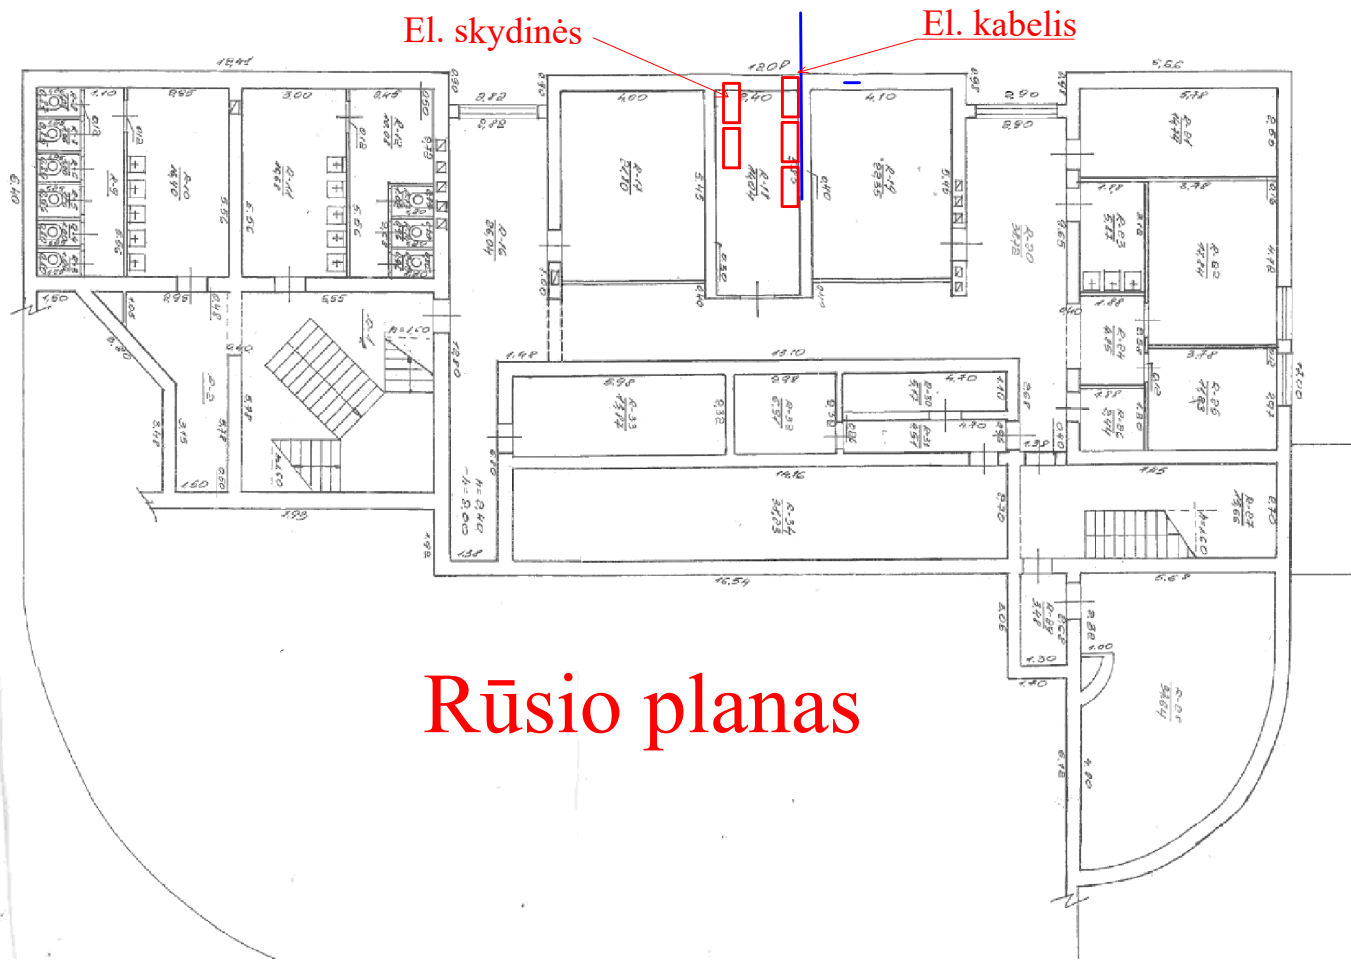

RŪSIO PLANAS

MOBILAUS GENERATORIAUS STATYMO VIETA

Rūšio planas

Mobilaus generatoriaus statymo vieta

El. kabelių pajungimo tarp el. skydinės ir mobilaus generatoriaus eplikacija

Atestato Nr.	MOBILAUS GENERATORIAUS ĮRENGIMO SCHEMA SU PLANAIS			Objektas: MOBILAUS GENERATORIAUS ĮRENGIMO SCHEMA Adresas: SEDOS G. 1, YLAKIAI., YLAKIŲ SEN., SKUODO RAJ. SAV.	
008474	PV	A.Vainoras	Parengė	YLAKIŲ KULTŪROS NAMAI	
Užsakovas: Skuodo rajono savivaldybė				LAPAS	LAPŲ
				1	1