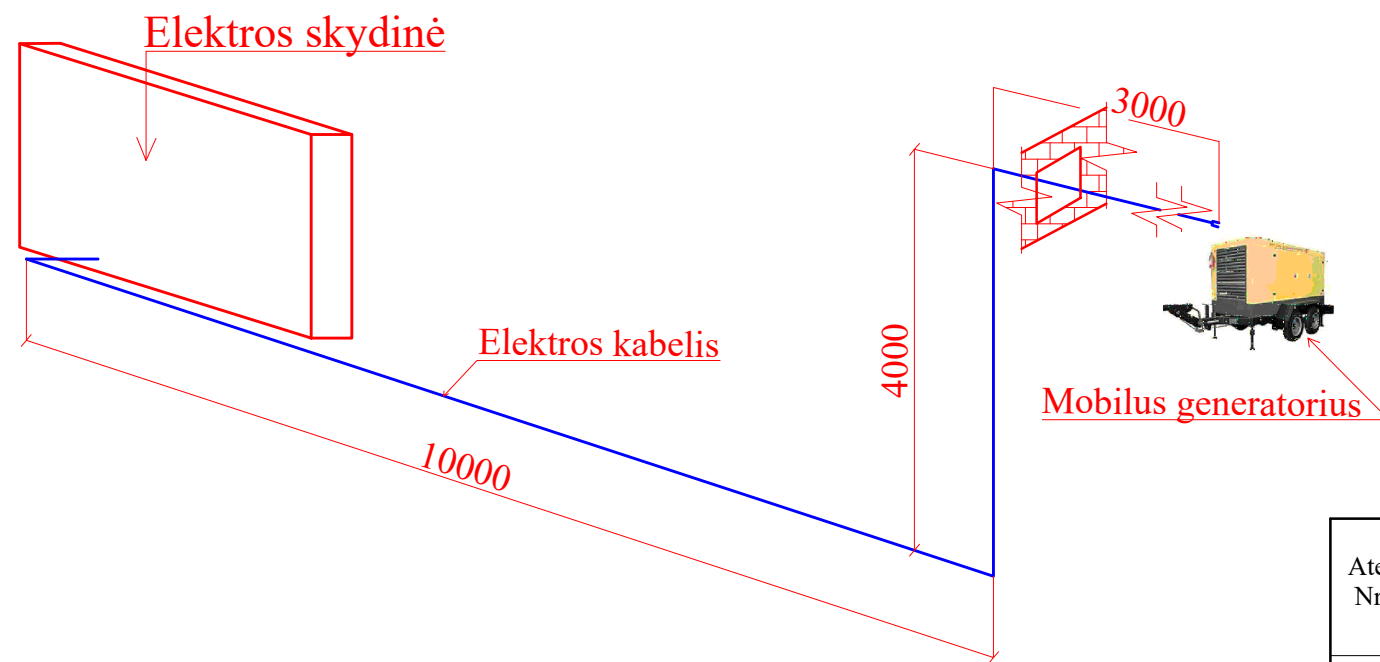

RŪSIO PLANAS

MOBILAUS GENERATORIAUS STATYMO VIETA

Rūšio planas

Mobilaus generatoriaus statymo vieta

El. kabelių pajungimo tarp el. skydinės ir mobilaus generatoriaus eplikacija

Atestato Nr.	MOBILAUS GENERATORIAUS ĮRENGIMO SCHEMA SU PLANAIS			Objektas: MOBILAUS GENERATORIAUS ĮRENGIMO SCHEMA Adresas: SEDOS G. 1, YLAKIAI., YLAKIŲ SEN., SKUODO RAJ. SAV.	
008474	PV	A.Vainoras	Parengė	YLAKIŲ KULTŪROS NAMAI	
Užsakovas: Skuodo rajono savivaldybė				LAPAS	LAPŲ
				1	1