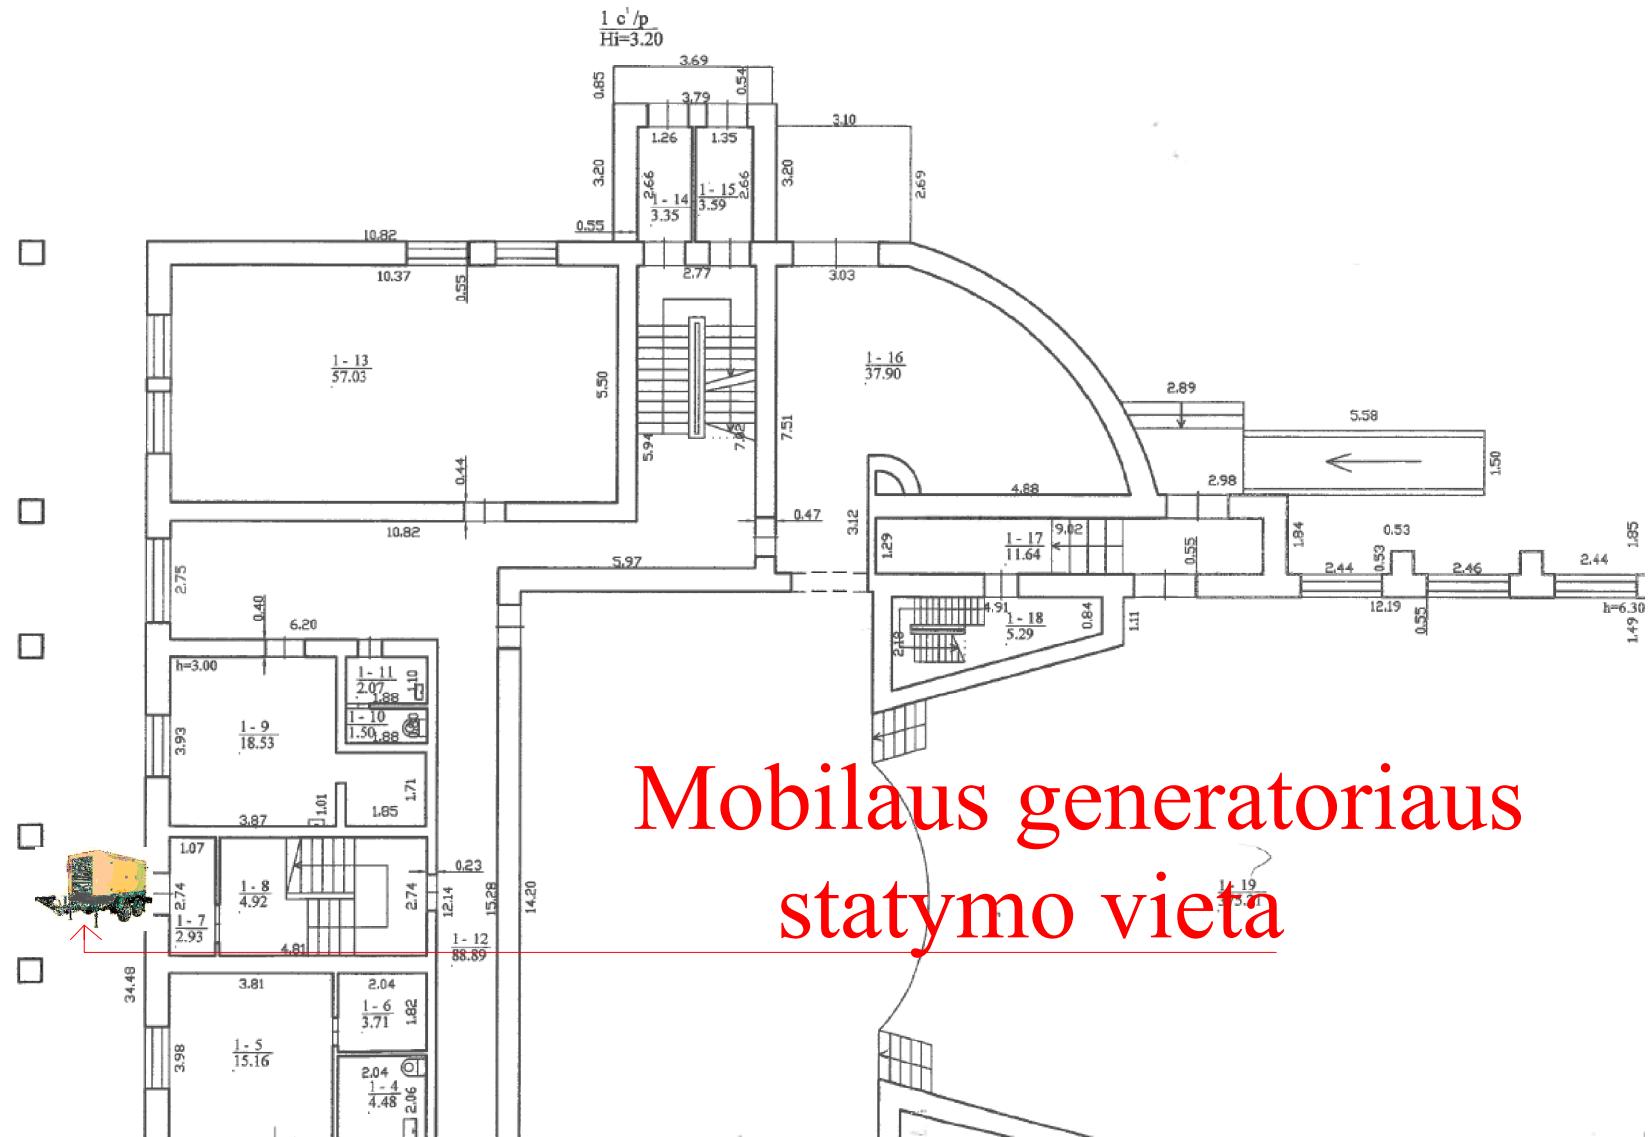

RŪSIO PLANAS

MOBILAUS GENERATORIAUS STATYMO VIETA

Rūšio planas

Mobilaus generatoriaus statymo vieta

El. kabelių pajungimo tarp el. skydinės ir mobilaus generatoriaus eplikacija

Atestato Nr.	MOBILAUS GENERATORIAUS ĮRENGIMO SCHEMA SU PLANAIS			Objektas: MOBILAUS GENERATORIAUS ĮRENGIMO SCHEMA Adresas: SEDOS G. 1, YLAKIAI., YLAKIŲ SEN., SKUODO RAJ. SAV.	
008474	PV	A.Vainoras	Parengė	YLAKIŲ KULTŪROS NAMAI	
Užsakovas: Skuodo rajono savivaldybė				LAPAS	LAPŲ
				1	1

LAI DA
0